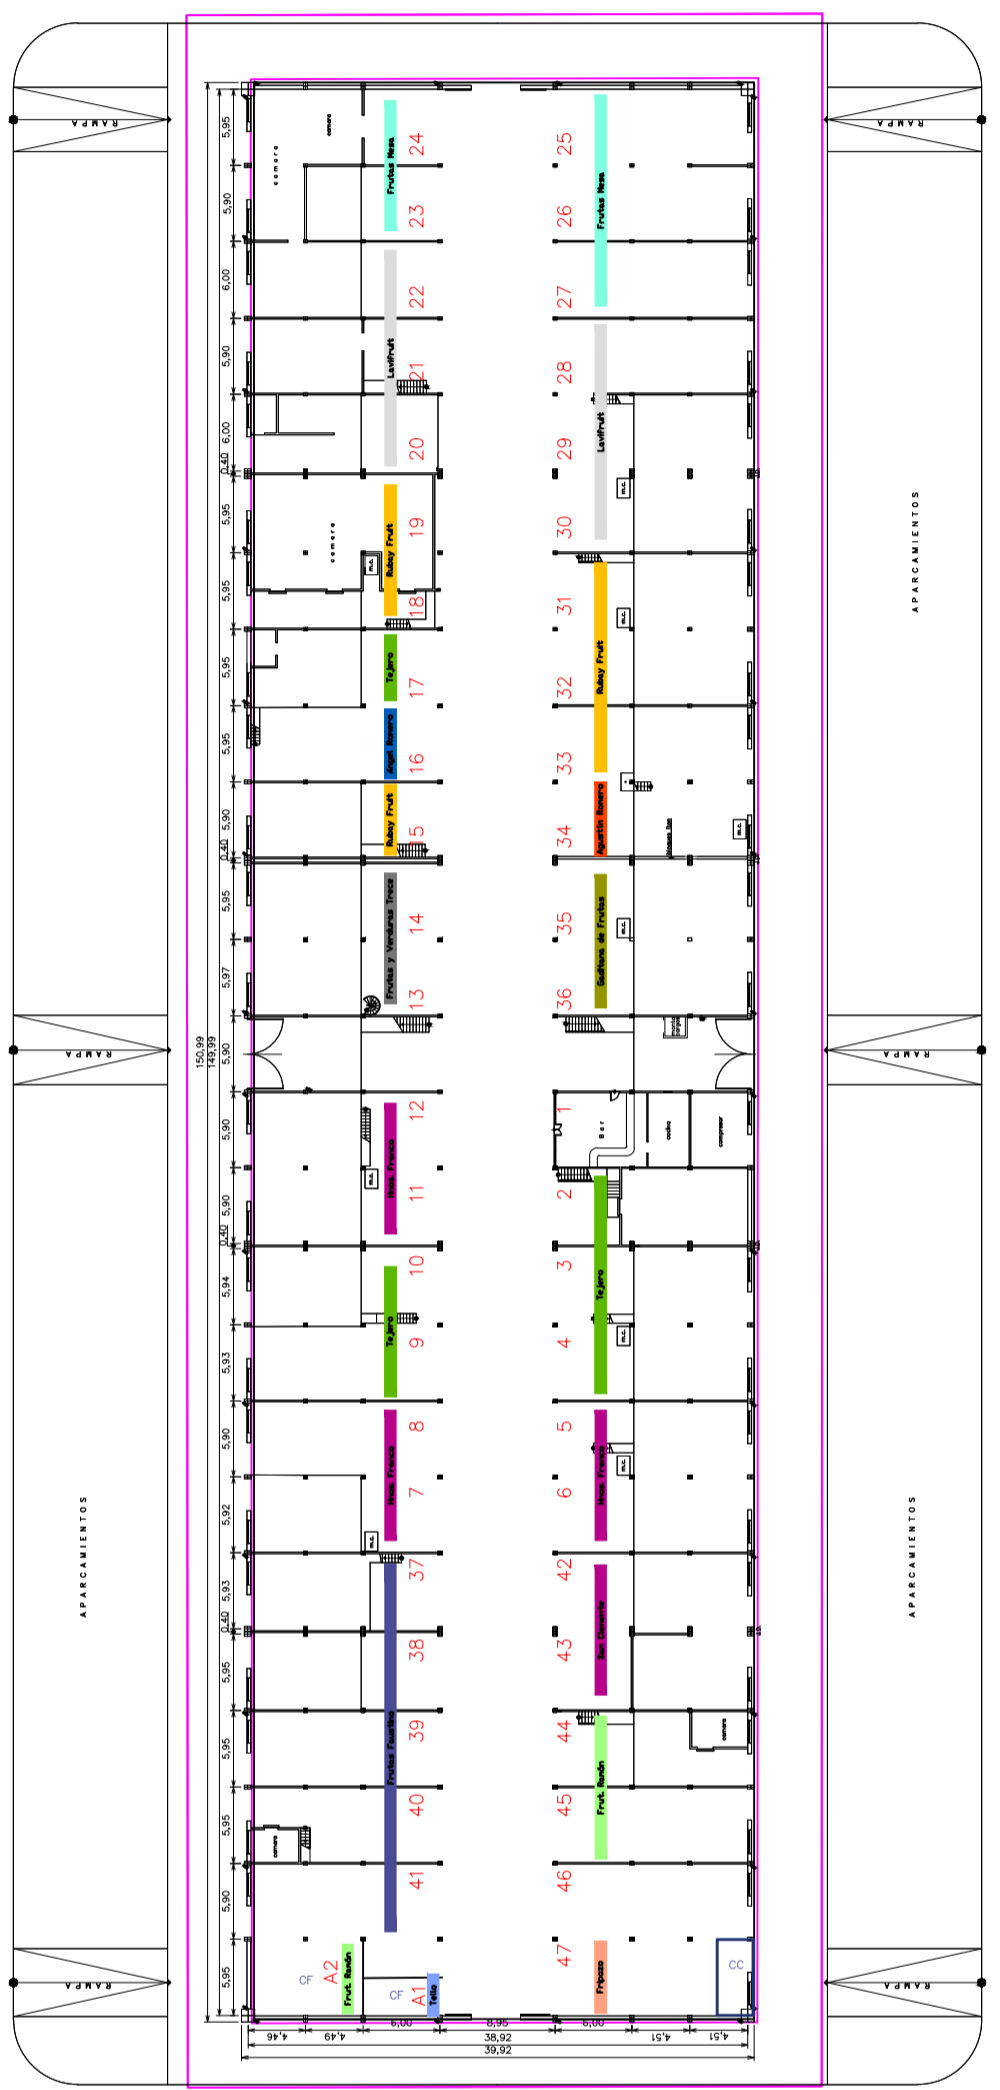

LEYENDA

ZAC III: 810 m2
 ZAC II: 934 m2
 ZAC I (POLIVALENCIA): 1.332 m2 Nave
 834 m2 Muelle

NAVE FRUTAS: 5.970 m2 Nave
 2.007 m2 Muelle