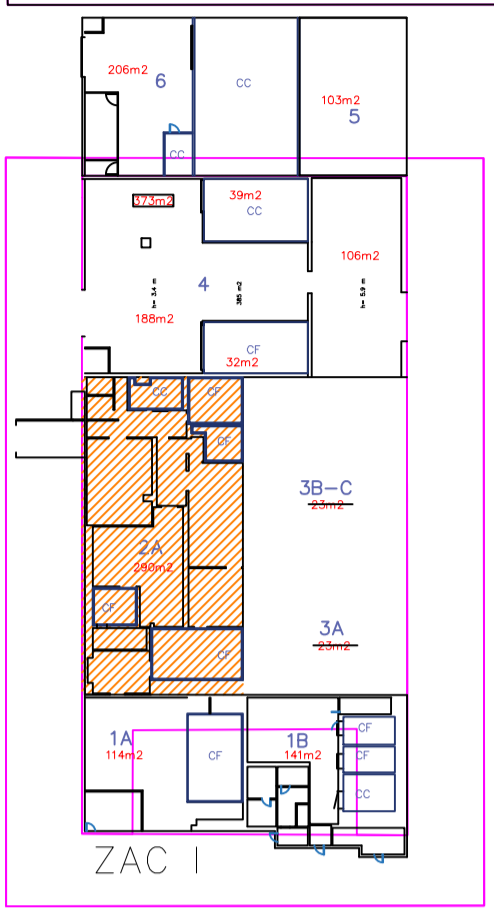

LEYENDA

ZAC III: 810 m2
 ZAC II: 934 m2
 ZAC I (POLIVALENCIA): 1.332 m2 Nave
 834 m2 Muelle

NAVE FRUTAS: 5.970 m2 Nave
 2.007 m2 Muelle